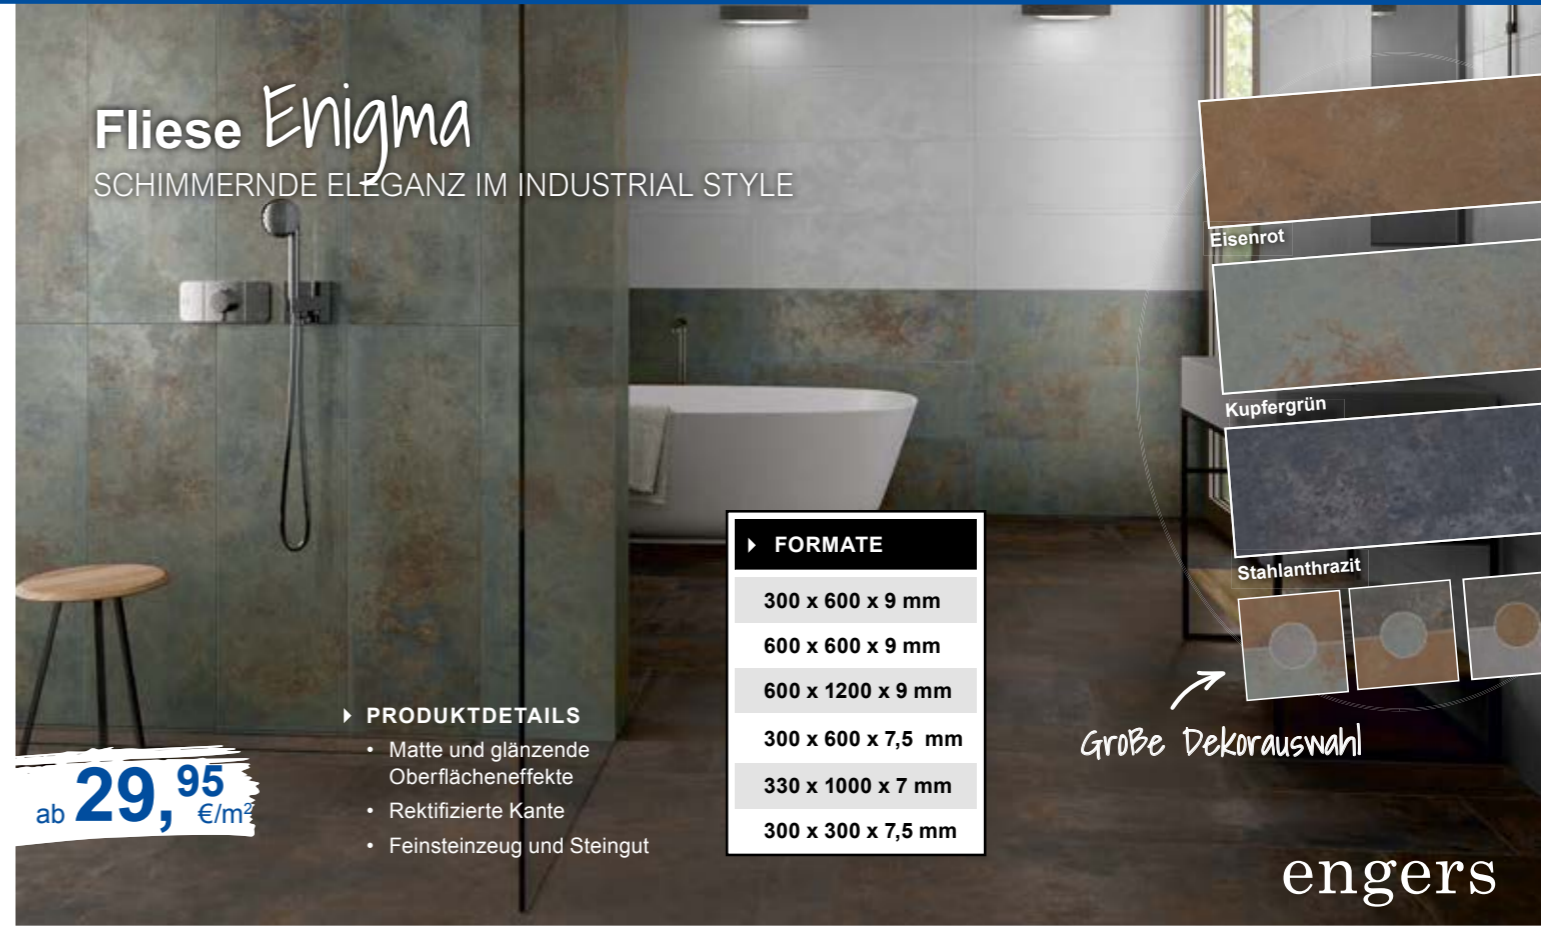

Fliese Enigma

SCHIMMERNDE ELEGANZ IM INDUSTRIAL STYLE

- Eisenrot
- Kupfergrün
- Stahlanthrazit

Große Dekorauswahl

► FORMATE
300 x 600 x 9 mm
600 x 600 x 9 mm
600 x 1200 x 9 mm
300 x 600 x 7,5 mm
330 x 1000 x 7 mm
300 x 300 x 7,5 mm

1. **PRODUKTDETAILS**
2. Matte und glänzende Oberflächeneffekte
   - Rektifizierte Kante
   - Feinsteinzeug und Steingut

ab **29,95** €/m²

engers