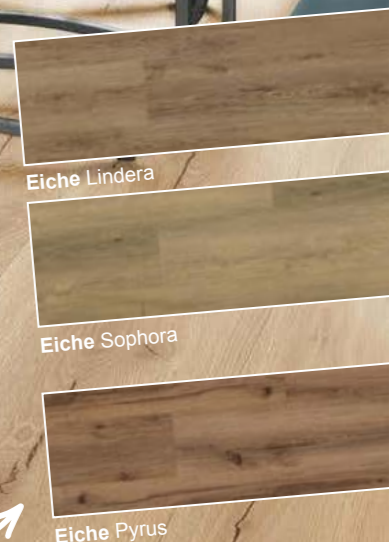

► **PRODUKTDDETAILS**

- Synchronprägung nach Echtholzvorlage
- Mactecta® Oberflächenschutz
- Fußwarm & gelenkschonend
- Rutschfest & pflegeleicht
- Geringe Aufbauhöhe
- Extrem strapazierfähig & kratzfest
- Inklusive Trittschalldämmung aus Kork
- Für Fußbodenheizung geeignet
- Nutzungsklasse gewerblich 33
- Nutzungsklasse industriell 42

Einführungsangebot
~~49,99~~ **39,99** €/m²

► **FORMAT**
1220 x 225 x 8 mm

► **NUTZSCHICHT**
0,55 mm

in 14 Dekoren
erhältlich

SofTEC
HYBRID DESIGNBODEN

III ter Hürne